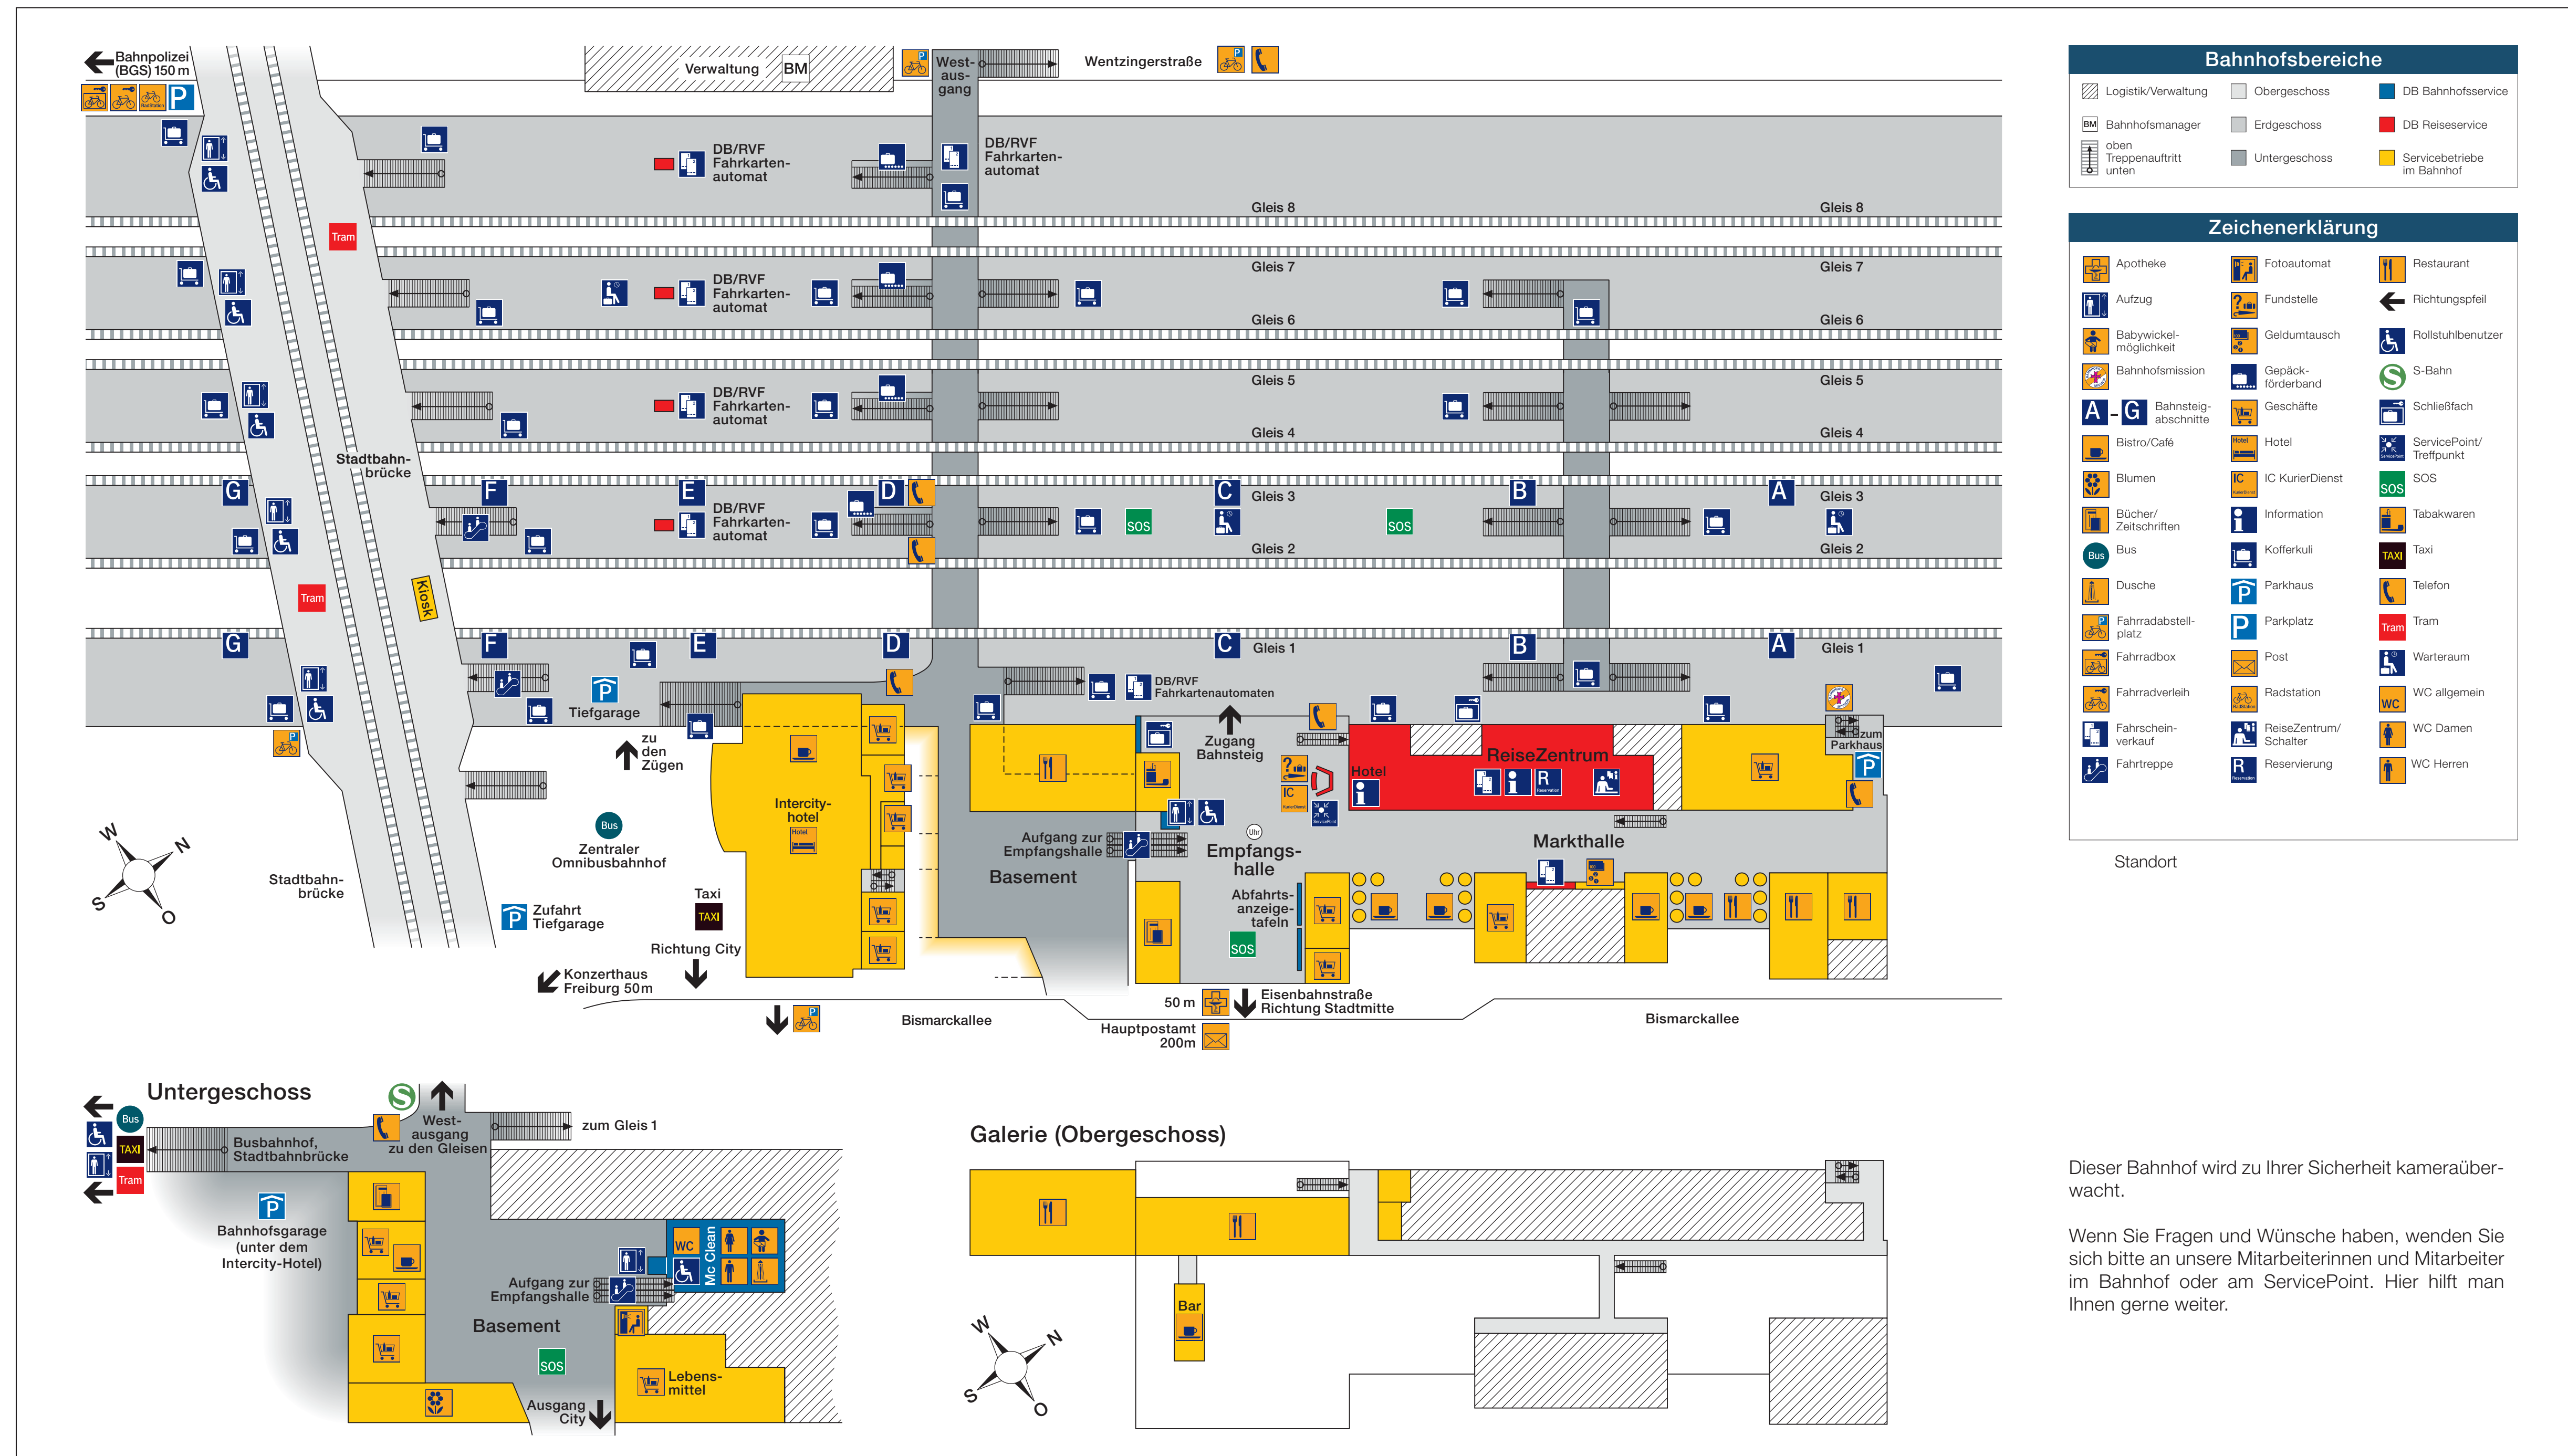

Ihr Hauptbahnhof Freiburg

Dieser Bahnhof wird zu Ihrer Sicherheit kameraüberwacht.

Wenn Sie Fragen und Wünsche haben, wenden Sie sich bitte an unsere Mitarbeiterinnen und Mitarbeiter im Bahnhof oder am ServicePoint. Hier hilft man Ihnen gerne weiter.