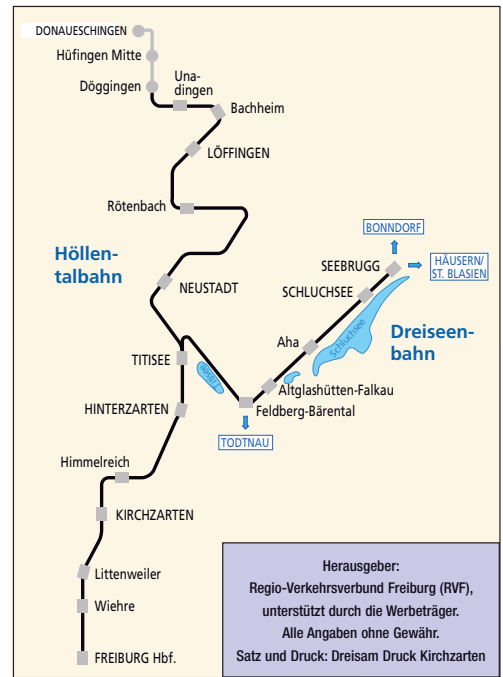

Herausgeber:
Regio-Verkehrsverbund Freiburg (RVF),
unterstützt durch die Werbeträger.
Alle Angaben ohne Gewähr.
Satz und Druck: Dreisam Druck Kirchzarten